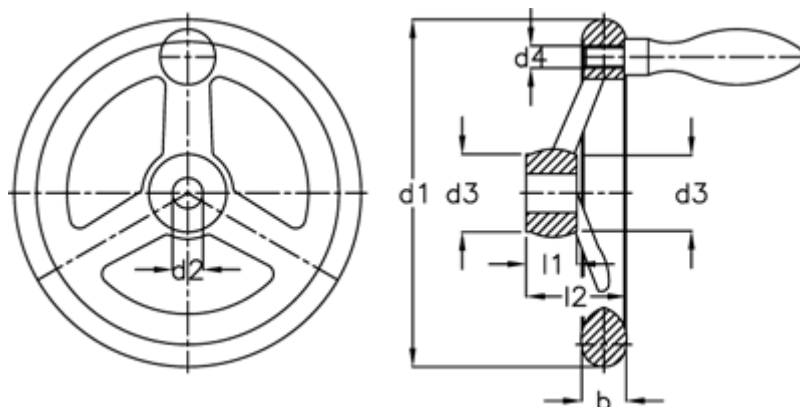

Varenummer: 20312353  
Beskrivelse: E+G Håndhjul  
DIN 950-AL-400-B30-D

## Mål

Antal eger = 5  
b = 32  
d1 = 400  
d2 H7 = 30  
d3 = 65  
d4 = M 12  
Håndtag Ø = 32  
l1 = 38

l2 = 63